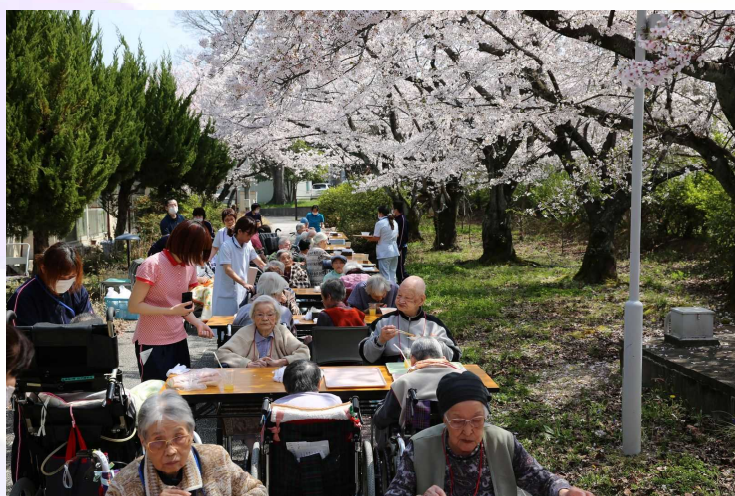

# にこにこ便り

平成25年5月号

5月になりました！  
4月早々に桜が咲いて春到来！と思いきや、  
中旬から後半にかけて肌寒い日が続いていました。  
はやく春本番が訪れるといいですね。  
弘済院の春は緑がいっぱい。  
お散歩が楽しみな季節ですね♪

4月4日  
満開の桜の下  
お花見をしました

平成25年4月4日、晴天。  
例年より少し早めに咲いた桜の花。  
前々日の小雨にも負けず、ちょうど満開です。  
養護老人ホームの敷地を借りて  
お花見をしました。  
風も暖かく、春の陽差し。  
青い空に桜が広がり  
鮮やかな色彩の春の一日でした。

女性の方々が見ている先には、焼きそばが・・・  
鉄板の上でジュッと焼かれ、ソースの香りが漂っています。

花見焼きそば(?)にせんざい。  
ビールも飲みたくなりませぬ(^^)  
桜の下でみんなで食事  
とても和やかな雰囲気でした。

見上げれば、青い空が  
まぶしくらいに澄んでいました。

青空の下で揺れる桜の花は  
何とも言えない美しさでした。

楽しい時間を共有できたこと

美しい光景を一緒に見られたこと

# 4階よい

4月4日のお花見の日！  
お天気にも恵まれ、桜の下で  
焼きそばとおぜんざいを堪能しました！

焼きたての焼きそば  
美味しそうですね！

一緒に写真撮りましょう！とS職員。  
Tさん素敵な笑顔ですね♪

遊びに来ていた赤ちゃんを前に  
思わず笑みがこぼれます…